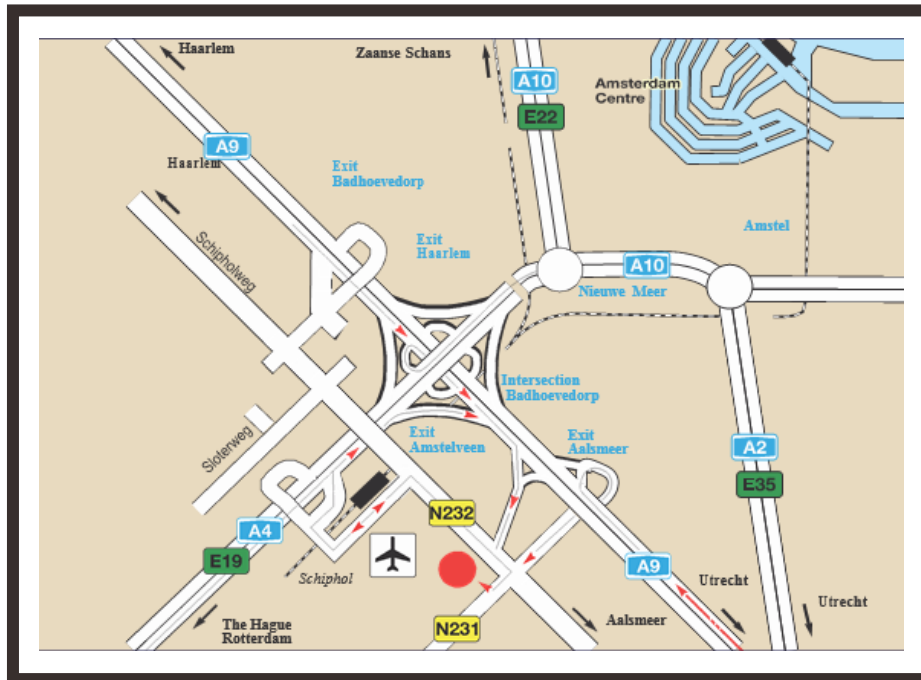

Routebeschrijving

HOE U ONS VINDT:

Vanuit de richting Den Haag

- A4 richting Amsterdam
- Knooppunt Badhoevedorp A9 richting Amstelveen/ Utrecht
- Afslag Aalsmeer (nr. 6)
- Einde afslag, stoplichten links (=N232 Schipholweg)
- Bij de stoplichten rechtsaf richting Schiphol-Oost (aan uw linkerhand ziet u het Amsterdamse Bos en de Ringvaart)
- 1e stoplichten rechtsaf
- Het hotel bevindt zich aan uw linkerhand
- U kunt uw auto parkeren in de ondergrondse parkeer- garage

Vanuit de richting Amsterdam

- A4 richting Den Haag/Schiphol
- Knooppunt Badhoevedorp A9 richting Amstelveen/ Utrecht
- Afslag Aalsmeer (nr. 6)
- Einde afslag, stoplichten links (=N232 Schipholweg)
- Bij de stoplichten rechtsaf richting Schiphol-Oost (aan uw linkerhand ziet u het Amsterdamse Bos en de Ringvaart liggen)
- 1e stoplichten rechtsaf
- Het hotel bevindt zich aan uw linkerhand
- U kunt uw auto parkeren in de ondergrondse parkeergarage

Vanuit de richting Utrecht

- A2 richting Amsterdam
- Bij knooppunt Holendrecht, de A9 richting Amstelveen
- Afslag Aalsmeer (nr. 6)
- Neem de 1e afslag op de rotonde
- Rij onder het viaduct door
- Bij stoplichten rechtdoor richting Schiphol-Oost (aan uw linkerhand ziet u het Amsterdamse Bos en de Ringvaart liggen)
- 1e stoplichten rechtsaf
- Het hotel bevindt zich aan uw linkerhand
- U kunt uw auto parkeren in de ondergrondse parkeergarage

WAAR U OOK VANDAAN KOMT

- U kunt uw auto parkeren in de ondergrondse parkeergarage voor slechts € 25.00 per day

Route Description

HOW TO FIND US:

From direction The Hague

- Highway A4 direction Amsterdam
- Junction Badhoevedorp, A9 direction Amstelveen/ Utrecht
- Exit Aalsmeer (nr. 6)
- Traffic lights turn left (= N232 Schipholweg)
- At Traffic lights turn right to direction Schiphol-Oost (you will see the 'Amsterdam Forest' and the Ringvaart canal on the left)
- First traffic lights turn right
- You will see your Hotel on the left hand side
- You can park your car in the underground parking garage