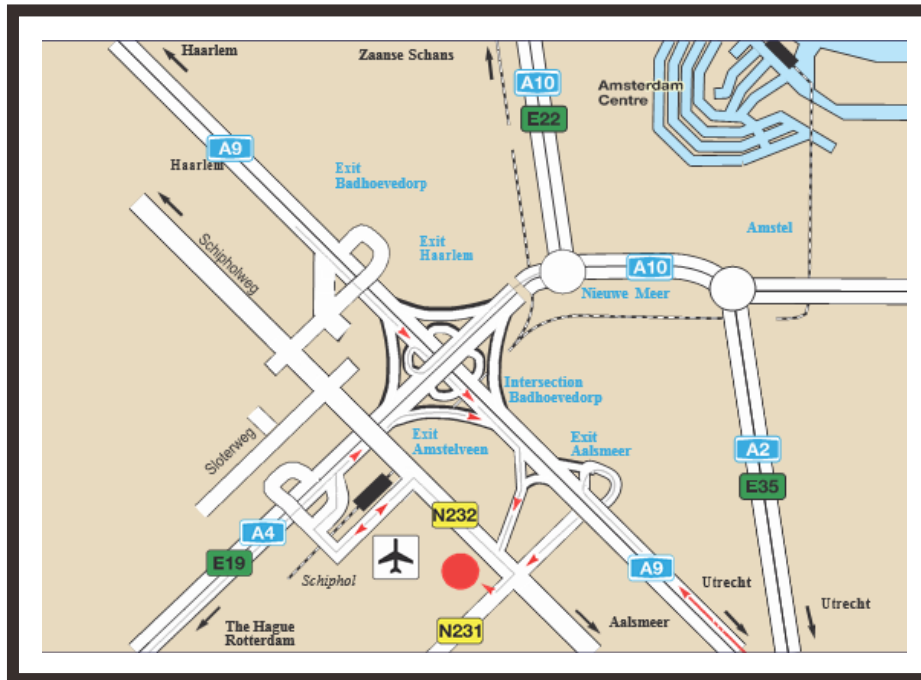

Routebeschrijving

HOE U ONS VINDT:

Vanuit de richting Den Haag

- A4 richting Amsterdam
- Knooppunt Badhoevedorp A9 richting Amstelveen/ Utrecht
- Afslag Aalsmeer (nr. 6)
- Einde afslag, stoplichten links (=N232 Schipholweg)
- Bij de stoplichten rechtsaf richting Schiphol-Oost (aan uw linkerhand ziet u het Amsterdamse Bos en de Ringvaart)
- 1e stoplichten rechtsaf
- Het hotel bevindt zich aan uw linkerhand
- U kunt uw auto parkeren in de ondergrondse parkeer- garage

Vanuit de richting Amsterdam

- A4 richting Den Haag/Schiphol
- Knooppunt Badhoevedorp A9 richting Amstelveen/ Utrecht
- Afslag Aalsmeer (nr. 6)
- Einde afslag, stoplichten links (=N232 Schipholweg)
- Bij de stoplichten rechtsaf richting Schiphol-Oost (aan uw linkerhand ziet u het Amsterdamse Bos en de Ringvaart liggen)
- 1e stoplichten rechtsaf
- Het hotel bevindt zich aan uw linkerhand
- U kunt uw auto parkeren in de ondergrondse parkeergarage

Vanuit de richting Utrecht

- A2 richting Amsterdam
- Bij knooppunt Holendrecht, de A9 richting Amstelveen
- Afslag Aalsmeer (nr. 6)
- Neem de 1e afslag op de rotonde
- Rij onder het viaduct door
- Bij stoplichten rechtdoor richting Schiphol-Oost (aan uw linkerhand ziet u het Amsterdamse Bos en de Ringvaart liggen)
- 1e stoplichten rechtsaf
- Het hotel bevindt zich aan uw linkerhand
- U kunt uw auto parkeren in de ondergrondse parkeergarage

WAAR U OOK VANDAAN KOMT

- U kunt uw auto parkeren in de ondergrondse parkeergarage voor slechts € 25.00 per day

Route Description

HOW TO FIND US:

From direction The Hague

- Highway A4 direction Amsterdam
- Junction Badhoevedorp, A9 direction Amstelveen/ Utrecht
- Exit Aalsmeer (nr. 6)
- Traffic lights turn left (= N232 Schipholweg)
- At Traffic lights turn right to direction Schiphol-Oost (you will see the 'Amsterdam Forest' and the Ringvaart canal on the left)
- First traffic lights turn right
- You will see your Hotel on the left hand side
- You can park your car in the underground parking garage